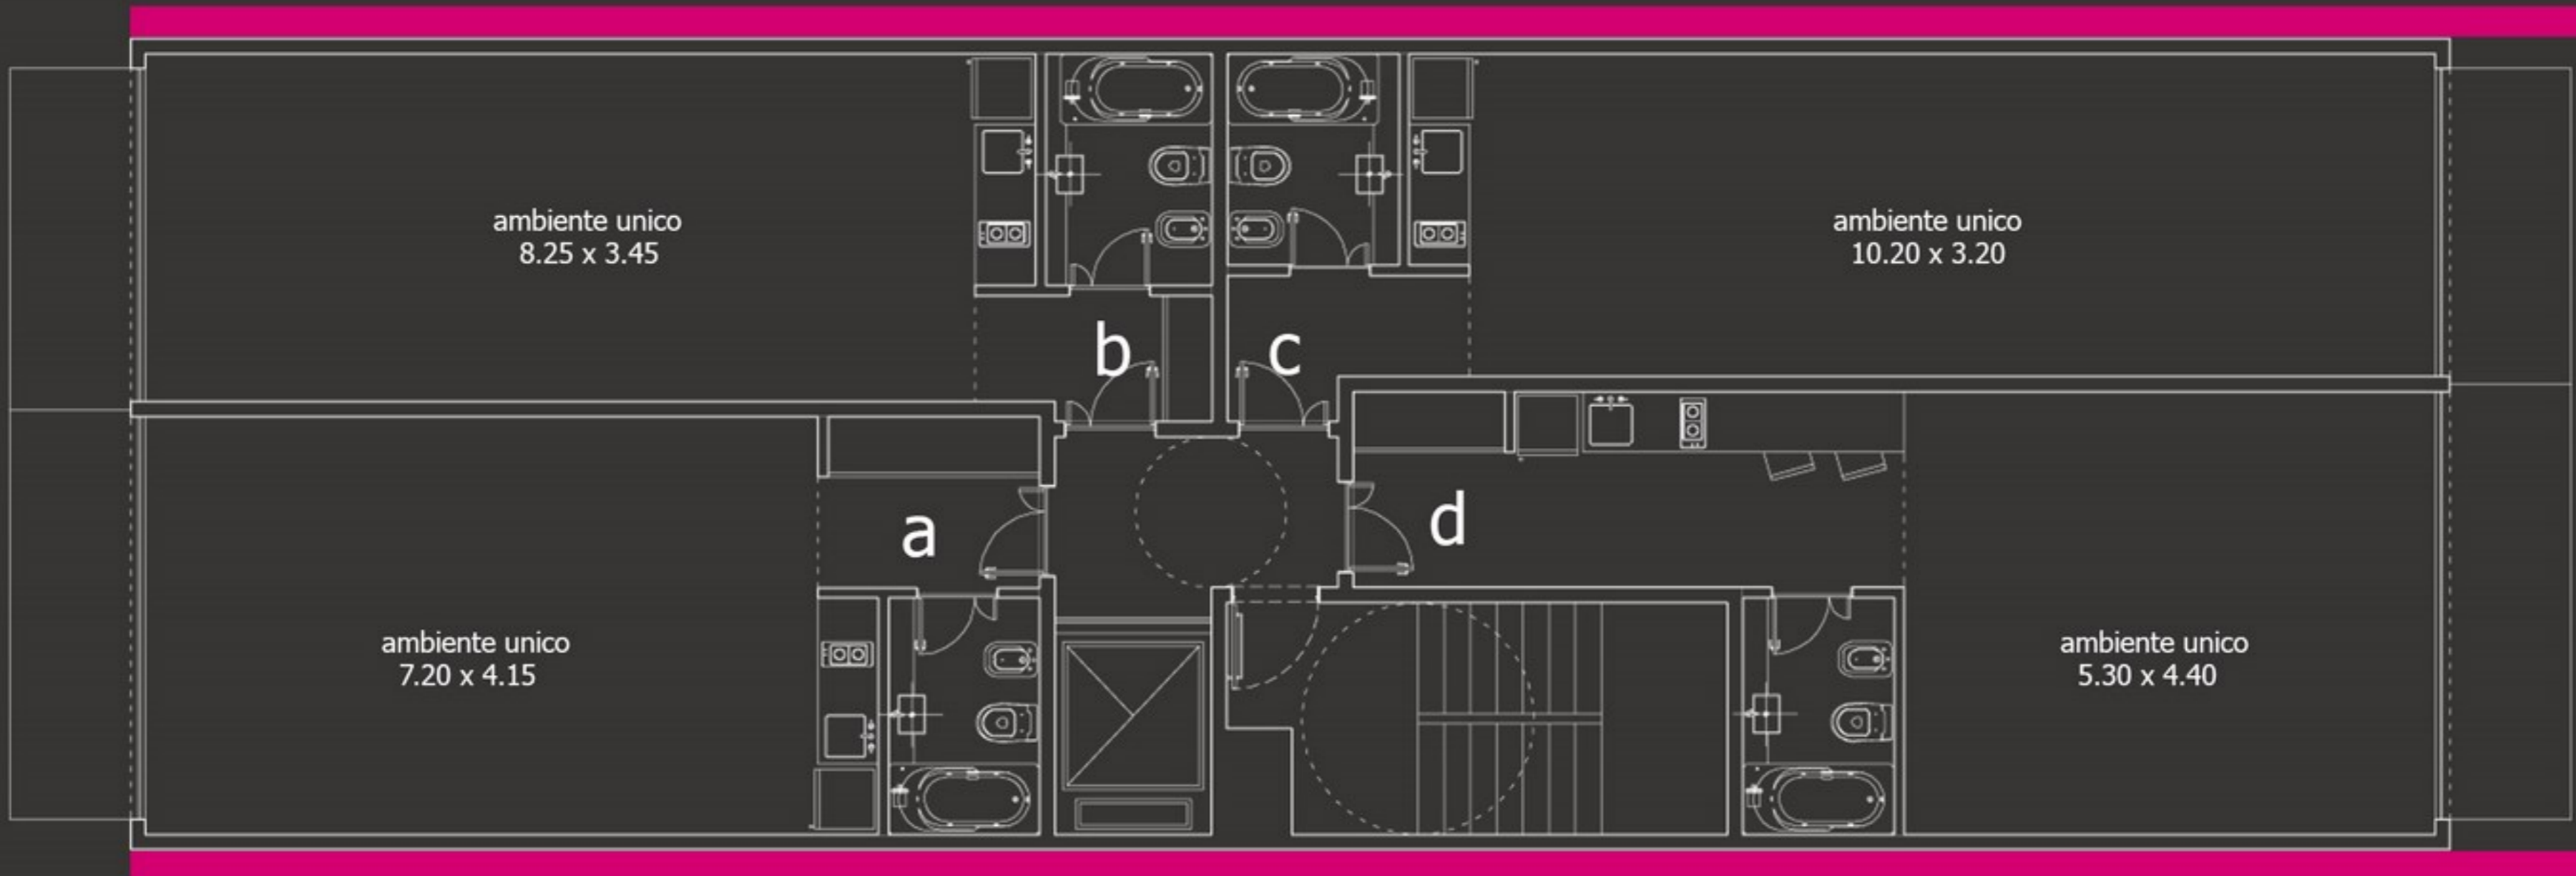

# 2556 paraguay

carrera  
desarrollos

**D+** dubnerzoladz  
ARQUITECTOS

Zona: Recoleta: Cines, Centros comerciales, Universidades, Vias de transporte

2556  
paraguay

PISCINA DE 20 METROS

**b**

monoambiente  
superficie total: 45.5m<sup>2</sup>

**C**

monoambiente  
superficie total: 48.5m<sup>2</sup>

**a**

monoambiente  
superficie cubierta: 46.5m<sup>2</sup>

**d**

monoambiente  
superficie cubierta: 46m<sup>2</sup>

Todas las imágenes, croquis, planos y medidas especificadas incluidas en esta presentación son aproximadas y sujetas a modificación.

## AMENITIES

Piscina exterior ultimo piso de 20 metros  
Terraza jardin  
Solarium  
Salon de usos multiples  
Laundry  
Estacionamiento de bicicletas

Hall de acceso en marmol o  
porcelanato.