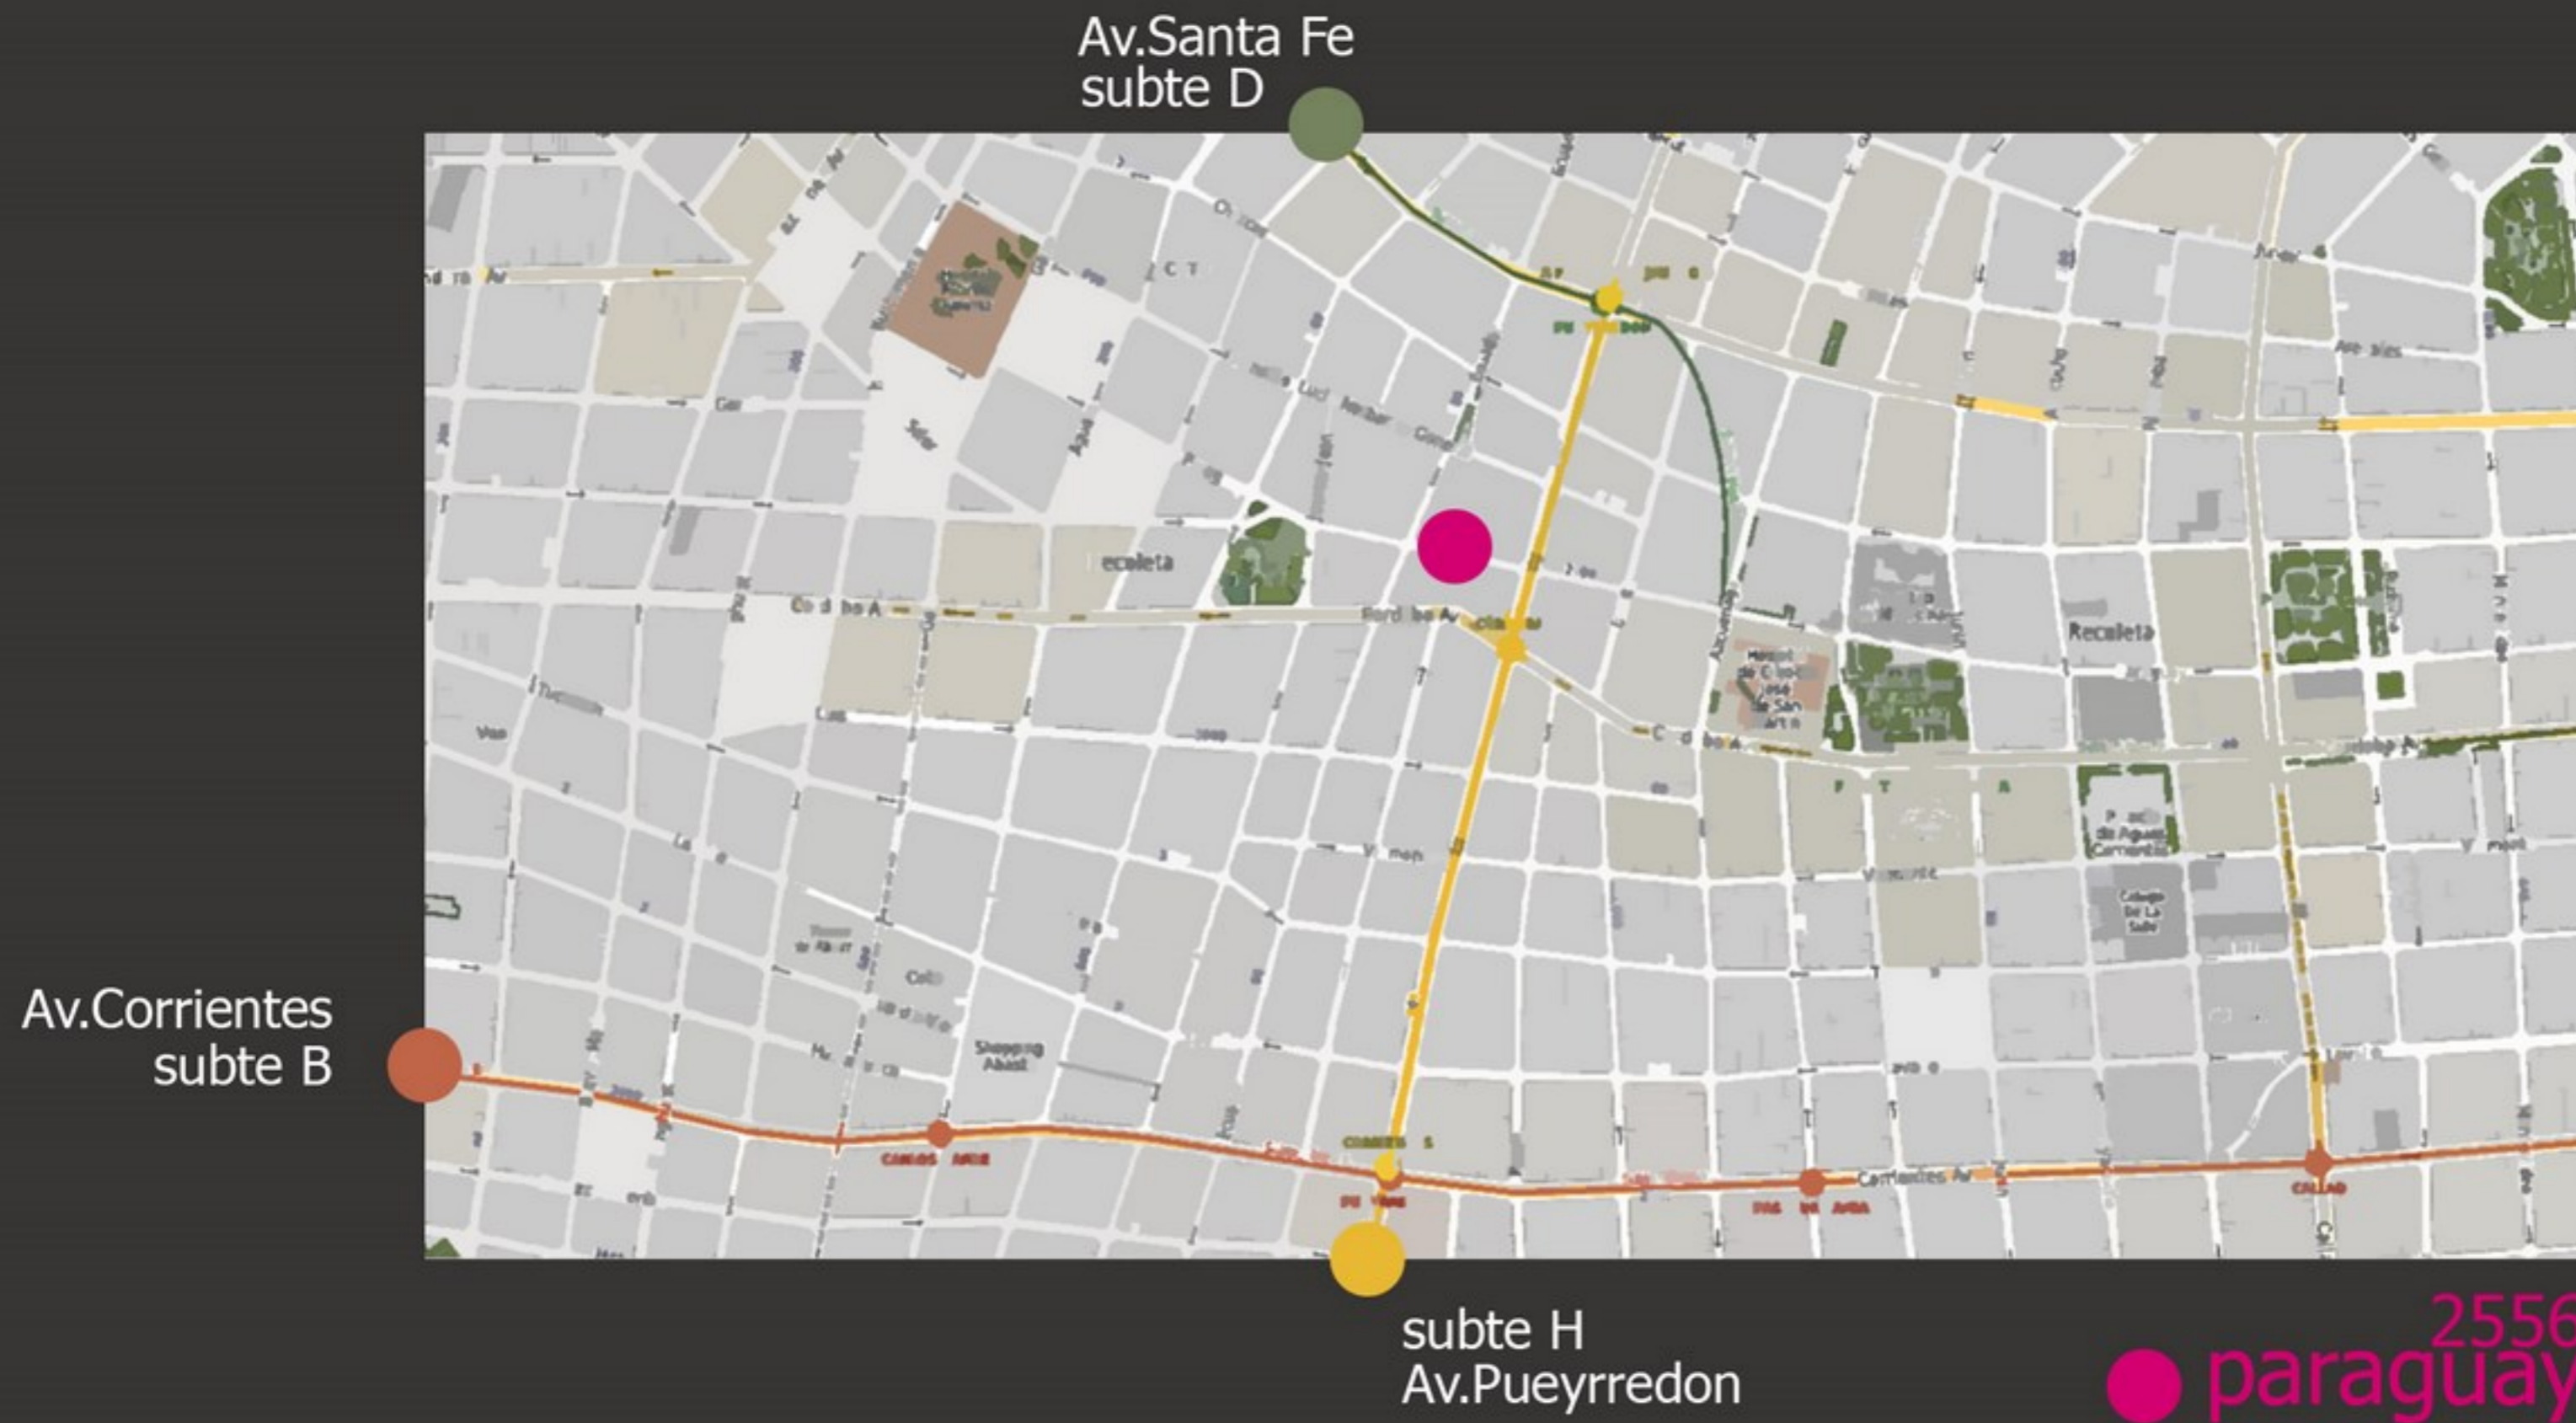

# 2556 paraguay

carrera  
desarrollos

**D+** dubnerzoladz  
ARQUITECTOS

Zona: Recoleta: Cines, Centros comerciales, Universidades, Vias de transporte

2556  
paraguay

PISCINA DE 20 METROS

**b**

monoambiente  
superficie total: 45.5m<sup>2</sup>